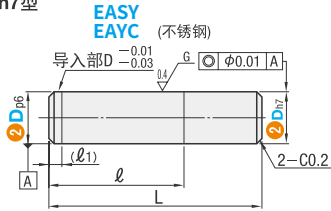

小零件/磁铁

台阶平行销

p6-h7型·p6-g6型/通孔螺纹型

型号(1代码·2D) — (3)No. — 10
EASY3

■请按步骤①~③选择型号和参数后进行订购。

型号区分: 7天发货

小零件·磁铁

30

■台阶平行销

代码	材质	硬度
EASY EAYG	SUU2	58HRC~
EAYC EAYGC	SUS440C	

p6-h7型