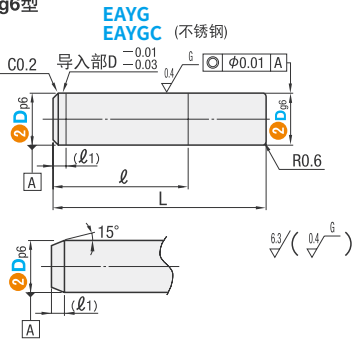

p6-g6型

( )内尺寸仅适用EASY

型号		D公差		③No.	L	ℓ	ℓ1	型号		D公差		③No.	L	ℓ	ℓ1		
①代码	②D	p6	h7					①代码	②D	p6	g6						
EASY EAYC (不锈钢)	3	+0.012 +0.006	0 -0.010	803	3	3	1	+0.012 +0.006	-0.002 -0.008	803	3	EAYG EAYGC (不锈钢)	3	+0.012 +0.006	-0.002 -0.008	803	3
				8	4	8				4							
				805	5	805				5							
				1003	3	1003				3							
				1005	5	1005				5							
				10	7	10				7							
				12	6	12				6							
				15	10	15				10							
				20	13	20				13							
				(803)	3	(803)				3							
				8	4	8				4							
				805	5	805				5							
1005	5	1005	5														
10	7	10	7														
1008	8	1008	8														
1205	5	1205	5														
12	6	12	6														
1208	8	1208	8														
(1508)	8	(1508)	8														
15	10	15	10														
1512	12	1512	12														
20	13	20	13														
1003	3	1003	3														
1005	5	1005	5														
10	7	10	7														
(1205)	5	(1205)	5														
12	6	12	6														
1208	8	1208	8														
(1508)	8	(1508)	8														
15	10	15	10														
1512	12	1512	12														
20	13	20	13														
1003	3	1003	3														
1005	5	1005	5														
10	7	10	7														
(1205)	5	(1205)	5														
12	6	12	6														
1208	8	1208	8														
(1508)	8	(1508)	8														
15	10	15	10														
1512	12	1512	12														
20	13	20	13														
1005	5	1005	5														
10	7	10	7														
1008	8	1008	8														
1205	5	1205	5														
12	6	12	6														
1208	8	1208	8														
1508	8	1508	8														
15	10	15	10														
1512	12	1512	12														
18	12	18	12														
20	13	20	13														
1005	5	1005	5														
10	7	10	7														
1008	8	1008	8														
1205	5	1205	5														
12	6	12	6														
1208	8	1208	8														
1508	8	1508	8														
15	10	15	10														
1512	12	1512	12														
18	12	18	12														
20	13	20	13														
18	12	18	12														
20	13	20	13														
18	12	18	12														
20	13	20	13														
25	16	25	16														
30	19	30	19														
18	12	18	12														
25	16	25	16														
30	19	30	19														
18	12	18	12														
25	16	25	16														
30	19	30	19														
12	6	12	6														
1208	8	1208	8														
1508	8	1508	8														
15	10	15	10														
1512	12	1512	12														
18	12	18	12														
20	13	20	13														
18	12	18	12														
20	13	20	13