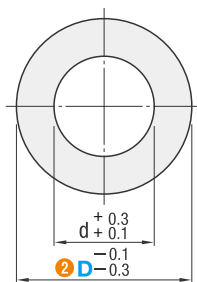

型号(1代码·2D) — 3t
LBSA17 — 3.0

■请按步骤①~③选择型号和参数后进行订购。

型号区分: 代码 10天发货

■垫圈

LBSA

材质 SS400

d	适用 弹簧	型号		3t
		1 代码	2 D	
3.0	6	LBSA	5	1.0
5.0	8		7	
6.0	10		9	
7.0	12		11.5	
8.0	14		13	2.0
9.0	16		15	
10.0	18		17	
12.0	20		19	3.0
12.0	22		21	
14.5	25		24	4.0
15.0	27		26	
17.0	30		29	5.0
20.0	35		34	
23.0	40		39	