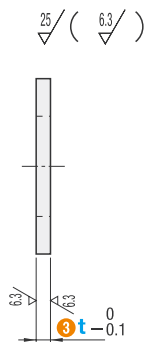

型号(1代码·2D) — 3t
LBSA17 — 3.0

■请按步骤①~③选择型号和参数后进行订购。

型号区分: 代码 10天发货

■垫圈

LBSA

材质 SS400

d	适用 弹簧	型号		3t
		1 代码	2 D	
3.0	6	LBSA	5	1.0
5.0	8		7	
6.0	10		9	
7.0	12		11.5	
8.0	14		13	2.0
9.0	16		15	
10.0	18		17	
12.0	20		19	3.0
12.0	22		21	
14.5	25		24	4.0
15.0	27		26	
17.0	30		29	5.0
20.0	35		34	
23.0	40		39	